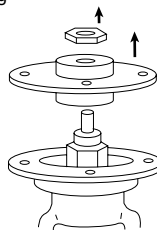

取付方法

Mounting Method

ヨーク取付 Yoke attachment

取付ブラケット
Mounting bracket

溶接フランジ Welding flange

サイドハンドル付 Side handle attachment

マフラーは
下向きにして
Check that the muffler is
in the downward direction.