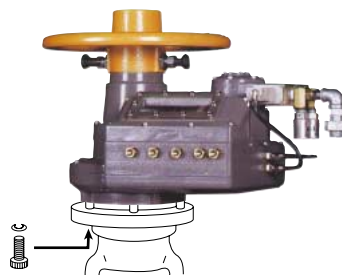

取付方法

Mounting Method

ヨーク取付 Yoke attachment

取付ブラケット
Mounting bracket

溶接フランジ Welding flange

サイドハンドル付 Side handle attachment

マフラーは
下向きにして
Check that the muffler is
in the downward direction.