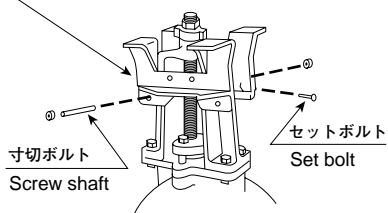

取付方法

Mounting Method

ヨーク取付 Yoke attachment

取付ブラケット
Mounting bracket

溶接フランジ Welding flange

サイドハンドル付 Side handle attachment

マフラーは
下向きにして
Check that the muffler is
in the downward direction.