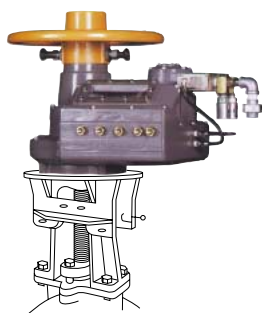

取付方法

Mounting Method

ヨーク取付 Yoke attachment

取付ブラケット
Mounting bracket

溶接フランジ Welding flange

サイドハンドル付 Side handle attachment

マフラーは
下向きにして
Check that the muffler is
in the downward direction.