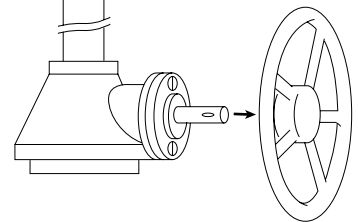

取付方法

Mounting Method

ヨーク取付 Yoke attachment

取付ブラケット
Mounting bracket

溶接フランジ Welding flange

サイドハンドル付 Side handle attachment

マフラーは
下向きにして
Check that the muffler is
in the downward direction.