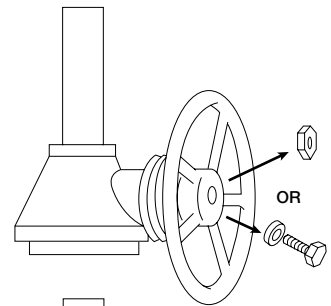

取付方法

Mounting Method

ヨーク取付 Yoke attachment

取付ブラケット
Mounting bracket

溶接フランジ Welding flange

サイドハンドル付 Side handle attachment

マフラーは
下向きにして
Check that the muffler is
in the downward direction.