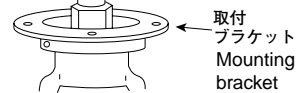

取付方法

Mounting Method

ヨーク取付 Yoke attachment

取付ブラケット
Mounting bracket

溶接フランジ Welding flange

サイドハンドル付 Side handle attachment

マフラーは
下向きにして
Check that the muffler is
in the downward direction.